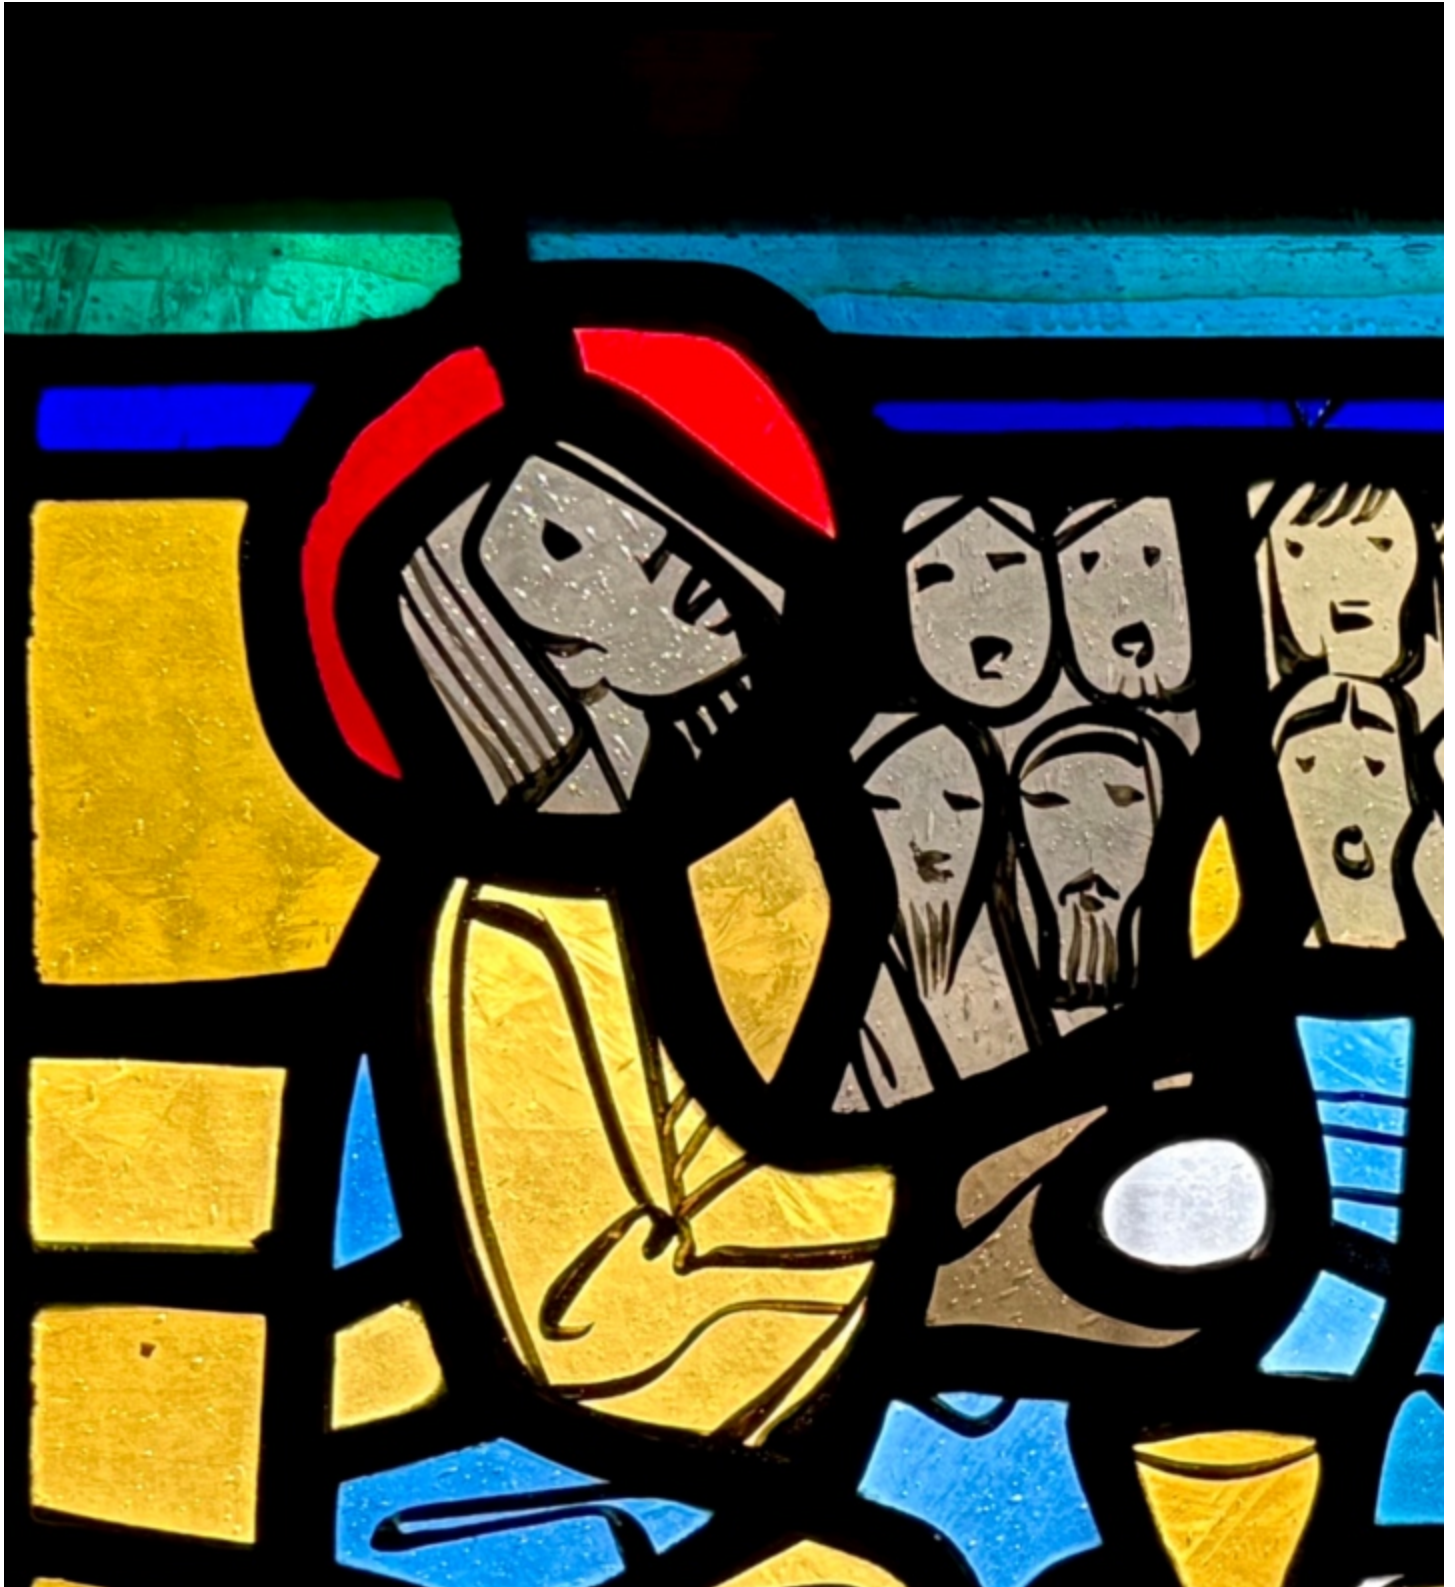

Stoßdorfer Bilderbogen V

Von J. O.

20. März 2026, 18:49

Glasfenster in der Herz-Jesu-Kapelle, Stoßdorf

Die Glasfenster der Filialkirche Herz-Jesu in Stoßdorf stellen mit einfachsten Mitteln Schlüsselszenen aus dem Alten und Neuen Testament dar. Sie begleiten uns an dieser Stelle durch die Passionszeit.

Die trauernde Maria mit dem Leichnam Jesu

Jesus am Kreuz

Jesus trägt das Kreuz

Jesus vor Pilatus

Jesus feiert mit seinen Jüngern das letzte Abendmahl (Gründonnerstag)

Der Einzug Jesu in Jerusalem (Palmsonntag)

Die Erweckung des Lazarus (5. Fastensonntag)